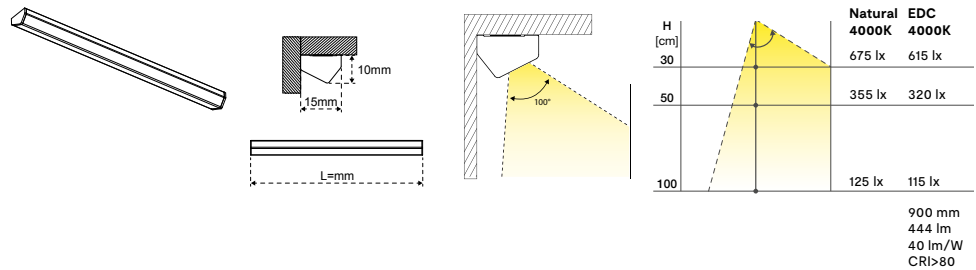

REGLETAS LED'S SUPERFICIE

REGLETA IKO

Nueva regleta IKO, perfecta para conseguir una iluminación homogénea desde la trasera del mueble hacia la encimera

REGLETA IKO

Fabricación de Cucine Oggi a medida

Kea es un perfil lineal y angular de policarbonato opalino que permite la emisión de luz difusa y homogénea desde la parte delantera hacia dentro de la encimera o del mueble. Discreta y versátil, se pueden instalar con cinta adhesiva de doble cara (incluida) tanto en interior de mueble como debajo de de los muebles altos. Todas las regletas de L&S Dual Color (EDC) llevan incluido en el precio el cable Emotion Jumper para poder elegir el tono de la luz antes de su instalación, natural o cálida. Medida máxima de la regleta en una pieza: 3 metros (3000 mm). Para medidas superiores a 3.000 mm se suministra sin montar por razones logísticas.

| Regleta Iko (instalación posterior)

| Regleta Kea (instalación delantera)

| Regleta Iko SIN interruptor (instalación posterior)

| Ref. Dual Color | Acabado | Versión | Medida (L) | Wattios | Voltaje | Interruptor |
|-----------------|-------------------------------------|------------|------------|---------|---------|-------------|
| LS IKO-45 | Difusor blanco + disipador aluminio | Superficie | 450 mm | 5,2 W | 24 V | No |
| LS IKO-60 | | | 600 mm | 7,2 W | | |
| LS IKO-90 | | | 900 mm | 11,1 W | | |
| LS IKO-120 | | | 1200 mm | 15 W | | |
| LS IKO-150 | | | 1500 mm | 18,9 W | | |
| LS IKO-180 | | | 1800 mm | 22,8 W | | |
| LS IKO-200 | | | 2000 mm | 25,4 W | | |
| LS IKO-250 | | | 2500 mm | 31,9 W | | |
| LS IKO-300 | | | 3000 mm | 38,4 W | | |

Excepto aviso, en todas las regletas Iko la salida del cable está a la derecha (mirando de frente la regleta una vez instalada). En caso de necesitar la salida por el lado izquierdo, deberá indicarse al realizar el pedido